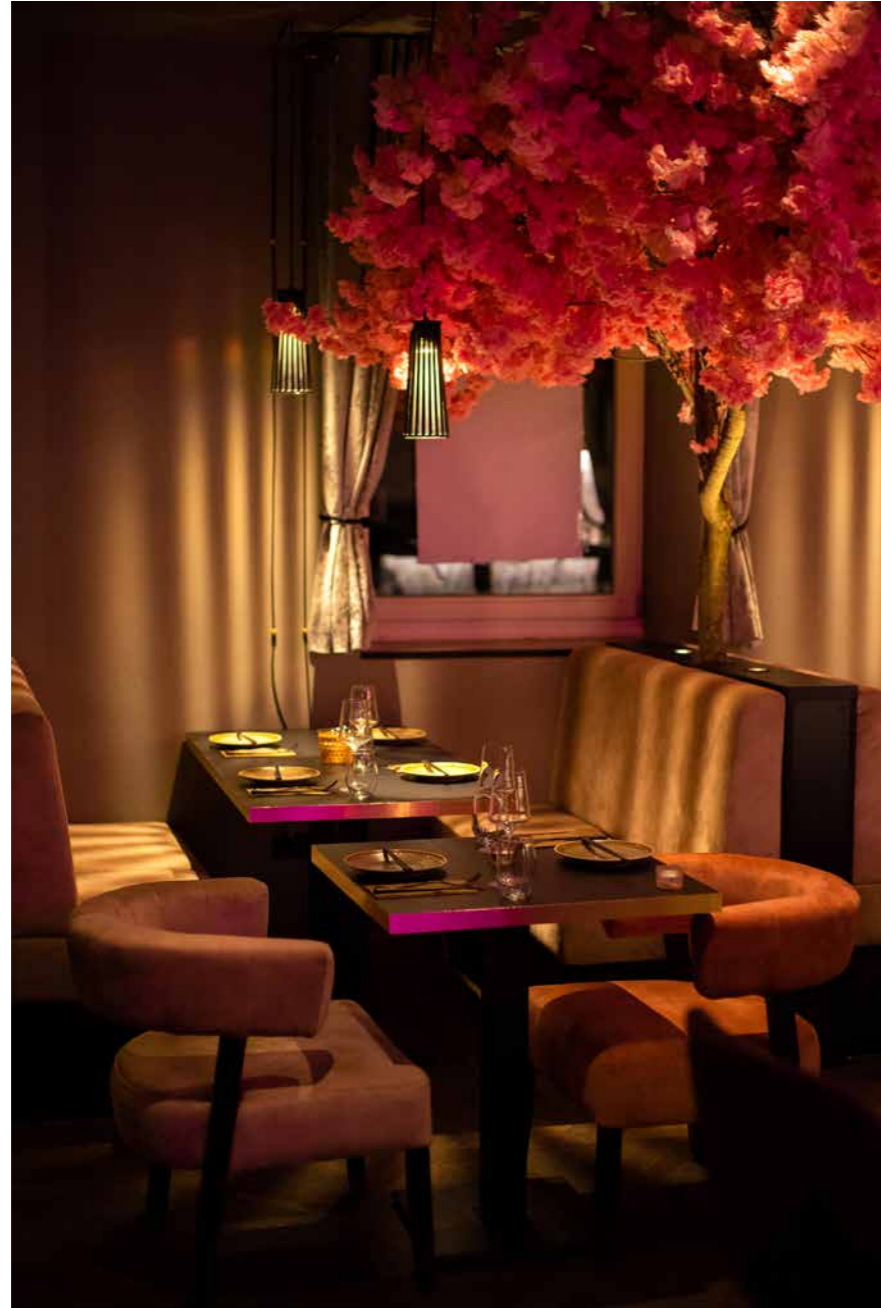

Lucern 2 Wood FULL

Lucern 2 Wood IN

Lucern 2 Wood OUT